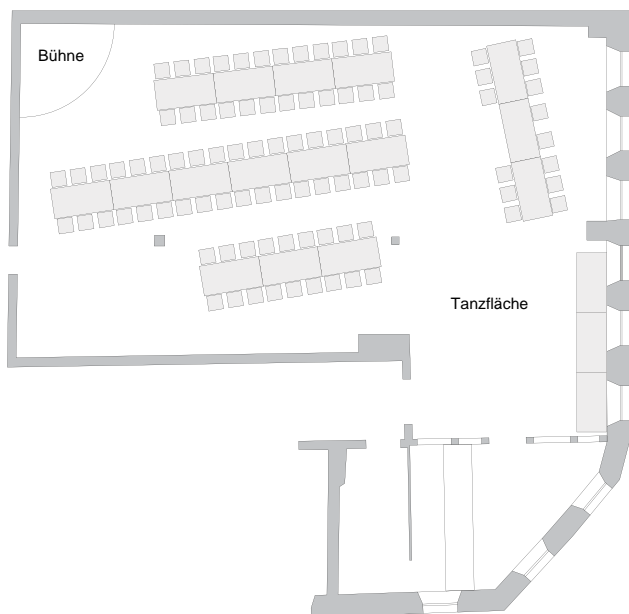

KRONE *Saal*

Ideal für Hochzeiten, Geburtstage,
Jubiläen, Konfirmationen,
Kommunionen, Musikveranstaltungen
und andere Feierlichkeiten

👑 Von 20 bis 120 Sitzplätzen

👑 Verschiedene Tischformen

👑 Full-Service von Catering bis zur Dekoration

KONTAKT

Wir beraten Sie gerne!

06078-969 43 83

info@krone-umstadt.de

www.krone-umstadt.de

KRONE *Saal*

TISCHMAß

rund: Ø 180 cm / max 10 Personen

eckig: 160 x 80 cm / max 6 Personen

Bestuhlung für bis zu 102 Personen

Bestuhlung für bis zu 90 Personen

Bestuhlung für bis zu 94 Personen

Bestuhlung für bis zu 50 Personen

KRONE *Saal*

TISCHMAß

rund: Ø 180 cm / max 10 Personen

eckig: 160 x 80 cm / max 6 Personen

Bestuhlung für bis zu 92 Personen

Bestuhlung für bis zu 120 Personen

Bestuhlung für bis zu 76 Personen

Bestuhlung für bis zu 114 Personen