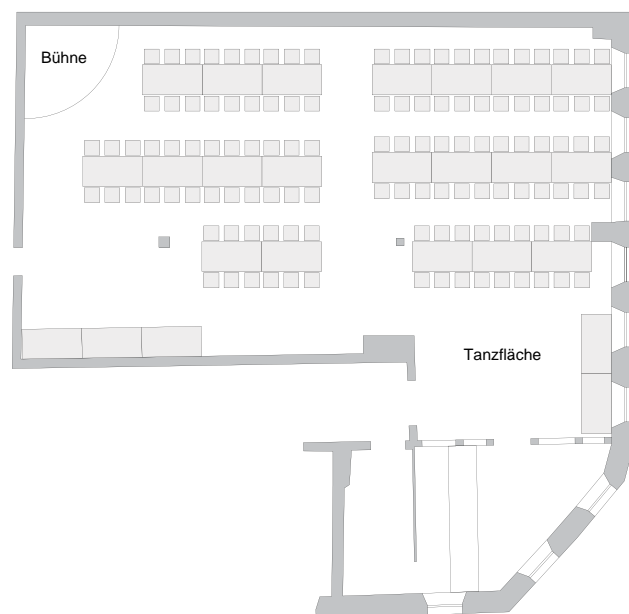

KRONE *Saal*

Ideal für Hochzeiten, Geburtstage,
Jubiläen, Konfirmationen,
Kommunionen, Musikveranstaltungen
und andere Feierlichkeiten

👑 Von 20 bis 120 Sitzplätzen

👑 Verschiedene Tischformen

👑 Full-Service von Catering bis zur Dekoration

KONTAKT

Wir beraten Sie gerne!

06078-969 43 83

info@krone-umstadt.de

www.krone-umstadt.de

KRONE *Saal*

TISCHMAß

rund: Ø 180 cm / max 10 Personen

eckig: 160 x 80 cm / max 6 Personen

Bestuhlung für bis zu 102 Personen

Bestuhlung für bis zu 90 Personen

Bestuhlung für bis zu 94 Personen

Bestuhlung für bis zu 50 Personen

KRONE *Saal*

TISCHMAß

rund: Ø 180 cm / max 10 Personen

eckig: 160 x 80 cm / max 6 Personen

Bestuhlung für bis zu 92 Personen

Bestuhlung für bis zu 120 Personen

Bestuhlung für bis zu 76 Personen

Bestuhlung für bis zu 114 Personen