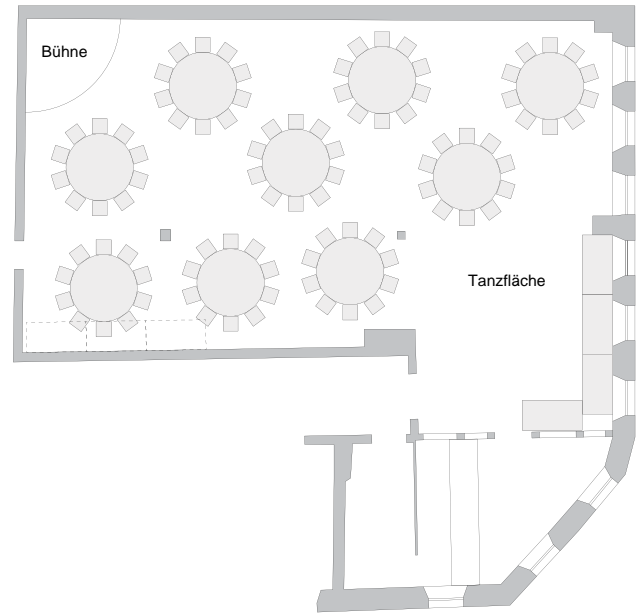

KRONE *Saal*

Ideal für Hochzeiten, Geburtstage,
Jubiläen, Konfirmationen,
Kommunionen, Musikveranstaltungen
und andere Feierlichkeiten

👑 Von 20 bis 120 Sitzplätzen

👑 Verschiedene Tischformen

👑 Full-Service von Catering bis zur Dekoration

KONTAKT

Wir beraten Sie gerne!

06078-969 43 83

info@krone-umstadt.de

www.krone-umstadt.de

KRONE *Saal*

TISCHMAß

rund: Ø 180 cm / max 10 Personen

eckig: 160 x 80 cm / max 6 Personen

Bestuhlung für bis zu 102 Personen

Bestuhlung für bis zu 90 Personen

Bestuhlung für bis zu 94 Personen

Bestuhlung für bis zu 50 Personen

KRONE *Saal*

TISCHMAß

rund: Ø 180 cm / max 10 Personen

eckig: 160 x 80 cm / max 6 Personen

Bestuhlung für bis zu 92 Personen

Bestuhlung für bis zu 120 Personen

Bestuhlung für bis zu 76 Personen

Bestuhlung für bis zu 114 Personen