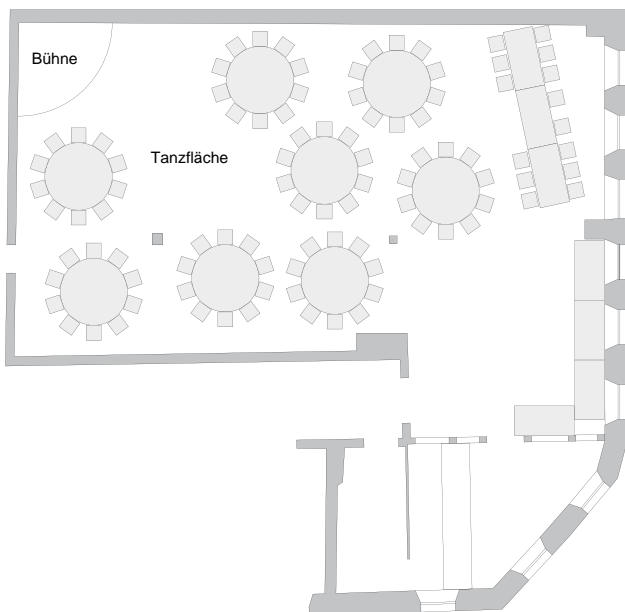

KRONE *Saal*

Ideal für Hochzeiten, Geburtstage,
Jubiläen, Konfirmationen,
Kommunionen, Musikveranstaltungen
und andere Feierlichkeiten

👑 Von 20 bis 120 Sitzplätzen

👑 Verschiedene Tischformen

👑 Full-Service von Catering bis zur Dekoration

KONTAKT

Wir beraten Sie gerne!

06078-969 43 83

info@krone-umstadt.de

www.krone-umstadt.de

KRONE *Saal*

TISCHMAß

rund: Ø 180 cm / max 10 Personen

eckig: 160 x 80 cm / max 6 Personen

Bestuhlung für bis zu 102 Personen

Bestuhlung für bis zu 90 Personen

Bestuhlung für bis zu 94 Personen

Bestuhlung für bis zu 50 Personen

KRONE *Saal*

TISCHMAß

rund: Ø 180 cm / max 10 Personen

eckig: 160 x 80 cm / max 6 Personen

Bestuhlung für bis zu 92 Personen

Bestuhlung für bis zu 120 Personen

Bestuhlung für bis zu 76 Personen

Bestuhlung für bis zu 114 Personen