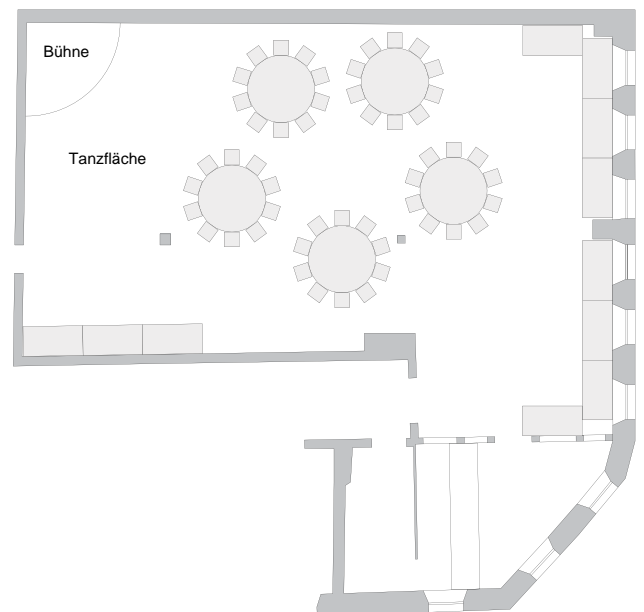

KONTAKT

Wir beraten Sie gerne!

06078-969 43 83

info@krone-umstadt.de

www.krone-umstadt.de

KRONE *Saal*

TISCHMAß

rund: Ø 180 cm / max 10 Personen

eckig: 160 x 80 cm / max 6 Personen

Bestuhlung für bis zu 102 Personen

Bestuhlung für bis zu 90 Personen

Bestuhlung für bis zu 94 Personen

Bestuhlung für bis zu 50 Personen

KRONE *Saal*

TISCHMAß

rund: Ø 180 cm / max 10 Personen

eckig: 160 x 80 cm / max 6 Personen

Bestuhlung für bis zu 92 Personen

Bestuhlung für bis zu 120 Personen

Bestuhlung für bis zu 76 Personen

Bestuhlung für bis zu 114 Personen