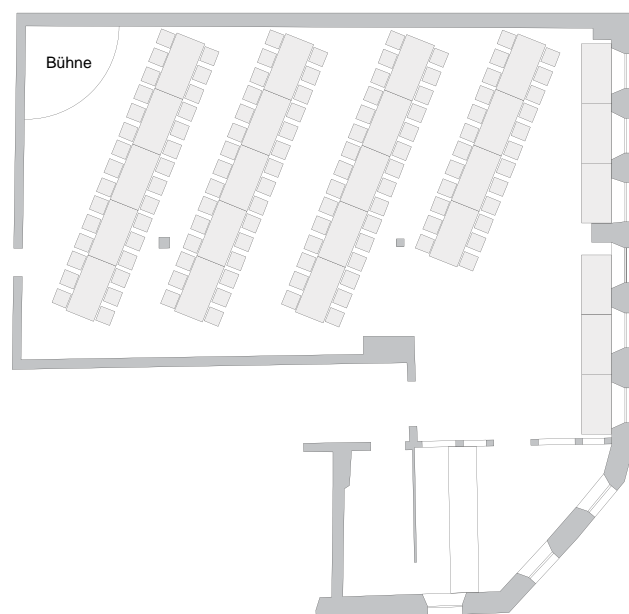

KRONE *Saal*

Ideal für Hochzeiten, Geburtstage,
Jubiläen, Konfirmationen,
Kommunionen, Musikveranstaltungen
und andere Feierlichkeiten

👑 Von 20 bis 120 Sitzplätzen

👑 Verschiedene Tischformen

👑 Full-Service von Catering bis zur Dekoration

eckig: 160 x 80 cm / max 6 Personen

Bestuhlung für bis zu 102 Personen

Bestuhlung für bis zu 90 Personen

Bestuhlung für bis zu 94 Personen

Bestuhlung für bis zu 50 Personen

KRONE *Saal*

TISCHMAß

rund: Ø 180 cm / max 10 Personen

eckig: 160 x 80 cm / max 6 Personen

Bestuhlung für bis zu 92 Personen

Bestuhlung für bis zu 120 Personen

Bestuhlung für bis zu 76 Personen

Bestuhlung für bis zu 114 Personen