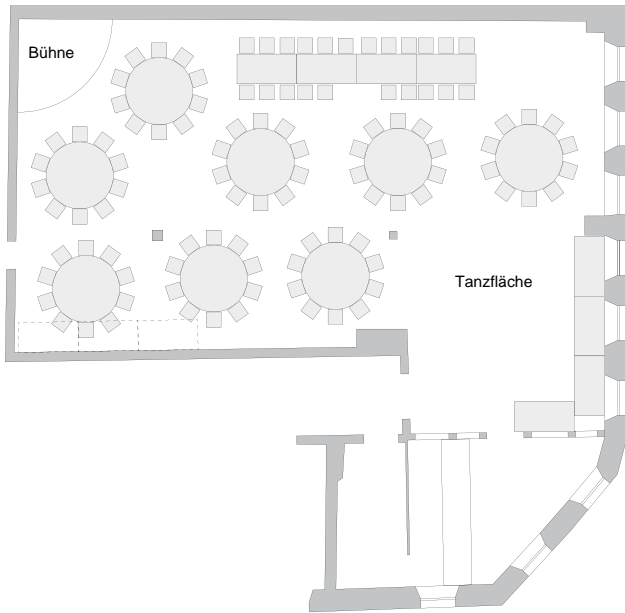

KRONE *Saal*

Ideal für Hochzeiten, Geburtstage,
Jubiläen, Konfirmationen,
Kommunionen, Musikveranstaltungen
und andere Feierlichkeiten

👑 Von 20 bis 120 Sitzplätzen

👑 Verschiedene Tischformen

👑 Full-Service von Catering bis zur Dekoration

KONTAKT

Wir beraten Sie gerne!

06078-969 43 83

info@krone-umstadt.de

www.krone-umstadt.de

KRONE *Saal*

TISCHMAß

rund: Ø 180 cm / max 10 Personen

eckig: 160 x 80 cm / max 6 Personen

Bestuhlung für bis zu 102 Personen

Bestuhlung für bis zu 90 Personen

Bestuhlung für bis zu 94 Personen

Bestuhlung für bis zu 50 Personen

KRONE *Saal*

TISCHMAß

rund: Ø 180 cm / max 10 Personen

eckig: 160 x 80 cm / max 6 Personen

Bestuhlung für bis zu 92 Personen

Bestuhlung für bis zu 120 Personen

Bestuhlung für bis zu 76 Personen

Bestuhlung für bis zu 114 Personen