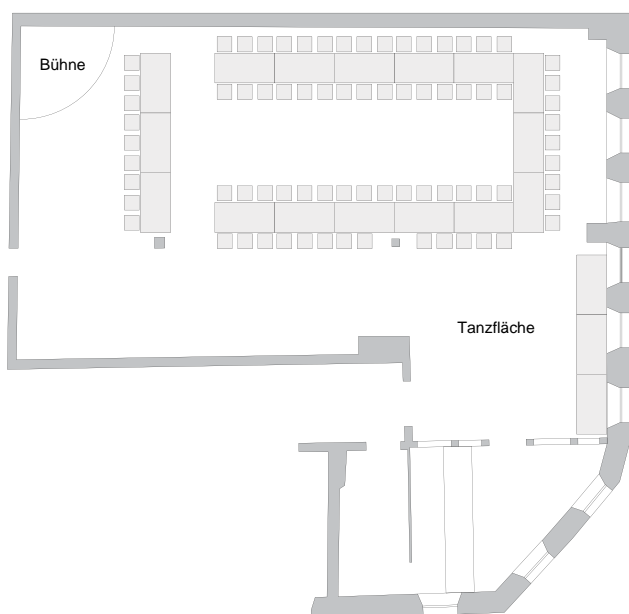

KRONE *Saal*

Ideal für Hochzeiten, Geburtstage,
Jubiläen, Konfirmationen,
Kommunionen, Musikveranstaltungen
und andere Feierlichkeiten

👑 Von 20 bis 120 Sitzplätzen

👑 Verschiedene Tischformen

👑 Full-Service von Catering bis zur Dekoration

KONTAKT

Wir beraten Sie gerne!

06078-969 43 83

info@krone-umstadt.de

www.krone-umstadt.de

KRONE *Saal*

TISCHMAß

rund: Ø 180 cm / max 10 Personen

eckig: 160 x 80 cm / max 6 Personen

Bestuhlung für bis zu 102 Personen

Bestuhlung für bis zu 90 Personen

Bestuhlung für bis zu 94 Personen

Bestuhlung für bis zu 50 Personen

KRONE *Saal*

TISCHMAß

rund: Ø 180 cm / max 10 Personen

eckig: 160 x 80 cm / max 6 Personen

Bestuhlung für bis zu 92 Personen

Bestuhlung für bis zu 120 Personen

Bestuhlung für bis zu 76 Personen

Bestuhlung für bis zu 114 Personen